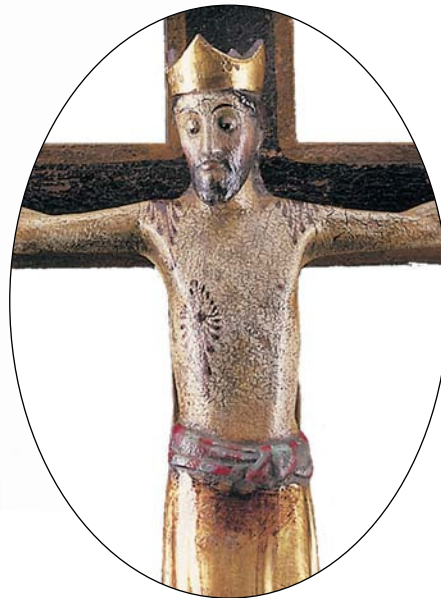

① **Christkönig, byzantinisch**

() = inklusive Kreuzbalken

Maße	Natur	Ant./Col.	Blattgold
17 (34) cm	0311 (0314)	0322 (0330)	0360 (0368)
25 (60) cm	0338 (0344)	0348 (0359)	0385 (0394)
35 (70) cm	0380 (0384)	0390 (0396)	0412 (0420)
50 (100) cm	0396 (0401)	0406 (0417)	0425 (0433)
100 (220) cm	a. A.	a. A.	a. A.

①

② **Romanischer Christus**

() = inklusive Kreuzbalken

Maße	Natur	Ant./Col.	Blattgold
32 cm	0358 (0368)	0372 (0388)	0394 (0412)
38 cm	0372 (0383)	0387 (0400)	0409 (0434)
48 cm	0418 (0423)	0424 (0433)	a. A.
65 cm	a. A.	a. A.	a. A.
90 cm	a. A.	a. A.	a. A.
120 cm	a. A.	a. A.	a. A.